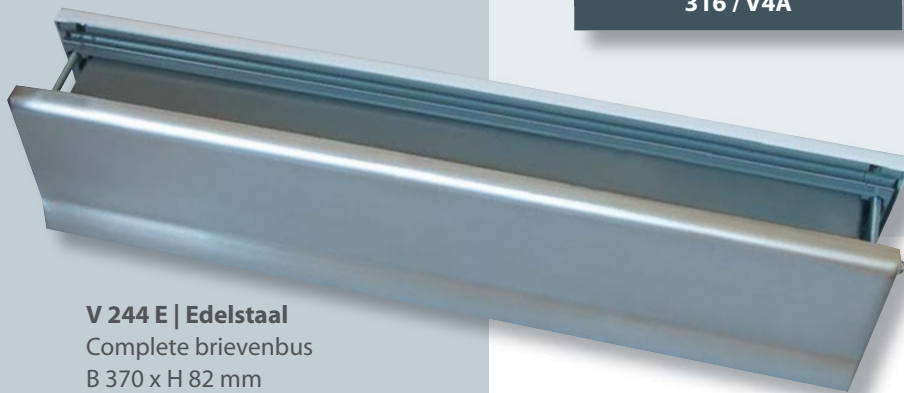

Tekening V 410 E

V 410 E rozet met kerntrekbeveiliging/incl. binnenschild

NIEUW!
SKG
Rozet met kerntrekbeveiliging

POLYTEC NEDERLAND

V 340 E
- garnituur -

V 344 E
- garnituur -

V 343 E
- garnituur -

V 409 E
Veiligheidsrozet
ø 50 mm

Het afgebeelde deurbeslag is vervaardigd uit hoogwaardig edelstaal, kwaliteit 316 / V4A

V 779 E
Deurbel
B 30 x H 70 mm

V 543 E / vast
Deurknop
(optioneel draaibaar)
Hartafstand: 38 mm
Ø rozet: 52 mm
Ø knop: 50 mm

V 244 E | Edelstaal
Complete brievenbus
B 370 x H 82 mm
Freesmaat B 345 x H 55 mm

- Voldoet aan PostNL-norm*
- Netto schacht / inbouwmaat:
 - 24 mm
 - 70 mm
 - 86 mm

- Uit voorraad:
 - RVS / Edelstaal
 - Aluminium
 - RAL 9001
 - RAL 7016
 - RAL 6009
 - RAL 5011
 - RAL 9016 en RAL 9010
 - Messing Titaan
- In overige RAL-kleuren leverbaar, levertijd 4 weken

V 1038-13E
400 mm

Het afgebeelde
deurbeslag
is vervaardigd
uit hoogwaardig
edelstaal, kwaliteit
316 / V4A

9022-13 t/m 9028-13
De afgebeelde deurgrepen
zijn in onderstaande
maatvoeringen leverbaar:

9022-13	400 mm
9023-13	600 mm
9024-13	800 mm
9025-13	1000 mm
9026-13	1200 mm
9027-13	1400 mm
9028-13	1600 mm
9029-13	1800 mm
9030-13	2000 mm