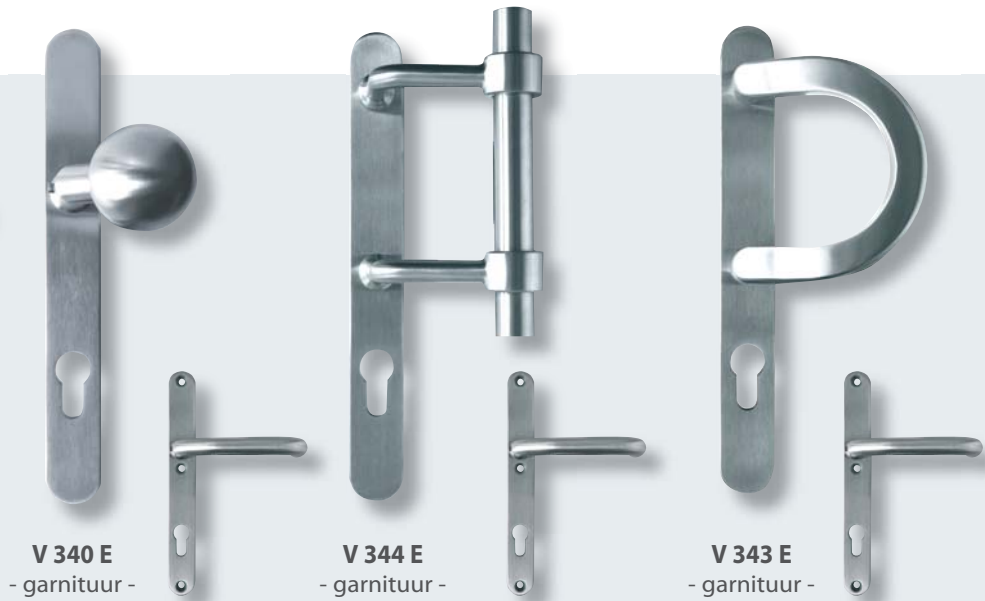

Tekening V 410 E

V 410 E rozet met kerntrekbeveiliging/incl. binnenschild

NIEUW!
SKG
Rozet met kerntrekbeveiliging

POLYTEC NEDERLAND

V 340 E
- garnituur -

V 344 E
- garnituur -

V 343 E
- garnituur -

V 409 E
Veiligheidsrozet
ø 50 mm

Het afgebeelde deurbeslag is vervaardigd uit hoogwaardig edelstaal, kwaliteit 316 / V4A

V 779 E
Deurbel
B 30 x H 70 mm

V 543 E / vast
Deurknop
(optioneel draaibaar)
Hartafstand: 38 mm
Ø rozet: 52 mm
Ø knop: 50 mm

V 1038-13E
400 mm

Het afgebeelde
deurbeslag
is vervaardigd
uit hoogwaardig
edelstaal, kwaliteit
316 / V4A

9022-13 t/m 9028-13
De afgebeelde deurgrepen
zijn in onderstaande
maatvoeringen leverbaar:

9022-13	400 mm
9023-13	600 mm
9024-13	800 mm
9025-13	1000 mm
9026-13	1200 mm
9027-13	1400 mm
9028-13	1600 mm
9029-13	1800 mm
9030-13	2000 mm

1522
Deurgreep met variabele steunen

Lengte: zie tabel
Ø: 32 mm
Hartafstand: variabel

De afgebeelde deurgreep is in de
onderstaande maatvoering leverbaar:

deurgreep	lengte	hartafstand
1522-350	350	100-250
1522-500	500	250-400
1522-800	800	500-700
1522-1000	1000	700-900
1522-1200	1200	800-1100